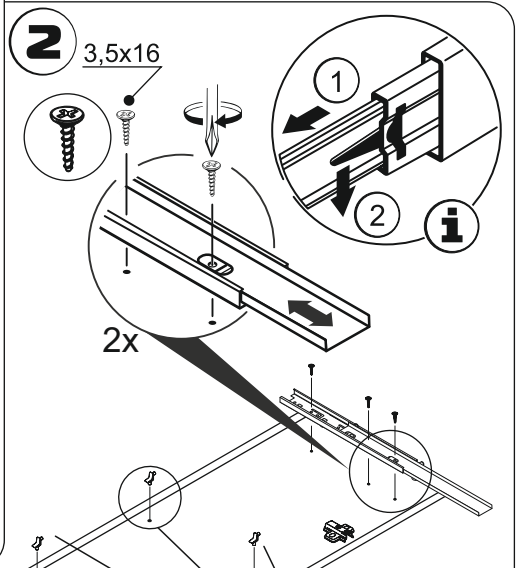

Hallway YORK
Drawer 2 doors

Прихожая ЙОРК
Комод 2Д 1яш

↑ 1052 ↔ 602 ↗ 356

#	Quantity	↔	↗
1	1	1000	340
2	1	1000	340
3	1	602	340
4	1	602	340
5	2	568	319
6	2	1010	288
7	1	852	296
8	1	852	296
9	4	300	100
10	1	512	100
11	1	522	294
12	1	300	100
13	1	596	174

10**11****12**

Ø 10MM.

**13****14**

15

16

17

18

26