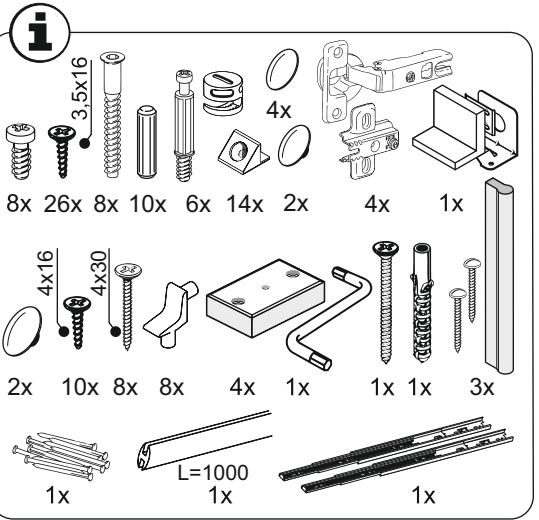

Hallway YORK
Drawer 2 doors

Прихожая ЙОРК
Комод 2Д 1яш

↑ 1052 ↔ 602 ↗ 356

#	Quantity	↔	↗
1	1	1000	340
2	1	1000	340
3	1	602	340
4	1	602	340
5	2	568	319
6	2	1010	288
7	1	852	296
8	1	852	296
9	4	300	100
10	1	512	100
11	1	522	294
12	1	300	100
13	1	596	174

10**11****12**

Ø 10MM.

**13****14**

15

16

17

18

26